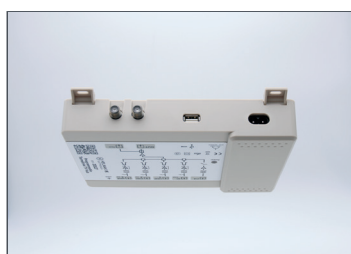

art. 20127

Centrale TV Programmabile, Livello Uscita 113dB μ V, Filtro LTE 5G, Bande: I/FM, III/Dab, UHF (x3), alimentazione integrata, connettori F, Configurazione con App Android.

Programmable TV HUB, Output level 113dB μ V, 5G LTE filter, Bands: I/FM, III/Dab, UHF(x3), integrated power supply, F connectors, configure with Android App.

All in one product!

Use USB OTG cable art.1U717 (not included)

Articolo	Article		20127				
Descrizione	Description		Centrale TV Terrestre Programmabile Programmable terrestrial TV Hub				
Ingressi/Tipo Connettore	Input/Connector Type	n.	5 / F				
Banda	Band		FM	III-DAB	UHF 1	UHF 2	UHF 3
Frequenza	Frequency	MHz	88÷108	174÷240	470÷862	470÷694	470÷694
Canali	Channels	n.		5÷12	21÷69	21÷48	21÷48
Filtri Programmabili	Programmable Filters	n.	-	32			
Larghezza di Banda del Filtro	Filter Bandwidth	MHz	-	6 / 7 / 8 ⁽¹⁾			
Livello Ingressi (min ÷ max)	Input levels (min ÷ max)	dBµV	40 ÷ 75	40 ÷ 100			
Controllo Automatico Guadagno	Automatic Gain Control		-	Si / Yes			
Selettività adiacente presente	Selectivity with active adjacent	dB	-	55 (± 1 MHz) ⁽²⁾			
Livello d'Uscita	Output level	dBµV	112 ⁽³⁾	113 ⁽⁴⁾			
Regolazione livello di Uscita	Output Regulation	dB	-	20 (step ± 1 dB)			
Regolazione Slope	Slope Settings	dB	-	0 ÷ 9 (step ±1 dB)			
PreAmplificatore Ingresso	Pre Amplifier input	dB	Off, On	Off, On (+ 20)			
Range CAG	Range AGC	dB	-	60 ⁽⁵⁾			
Figura di Rumore	Noise Figure	dB	6,5				
Uscita Test	Test Output	dB	- 20				
Telealimentazione	Remote Power Supply	mA	100 (max)				
		Vdc	12				
Alimentazione: Tensione	Power Supply: Voltage	Vac	100 ÷ 240				
Alimentazione: Consumo	Power Supply: Consumption	W	10				
Temperatura Operativa	Operative Temperature	°C	- 3 / + 50				
Dimensioni	Dimensions	mm	212 x 159 x 45				
Peso	Weight	gr.	730				
Protezione IP	IP Grade		IP 30				
Meccanica	Body		ABS + Alluminio (Aluminium)				
Applicazione	Application		interno / indoor				
Pezzi per Confezione /Cartone	Pieces (packaging) / Carton	n.	1 / 10				