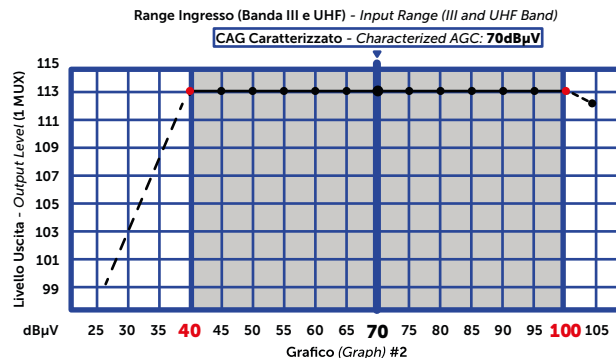

Compatibile con lo standard
Compatible with the standard

Programmazione con l'APP Android
Configuration with Android APP