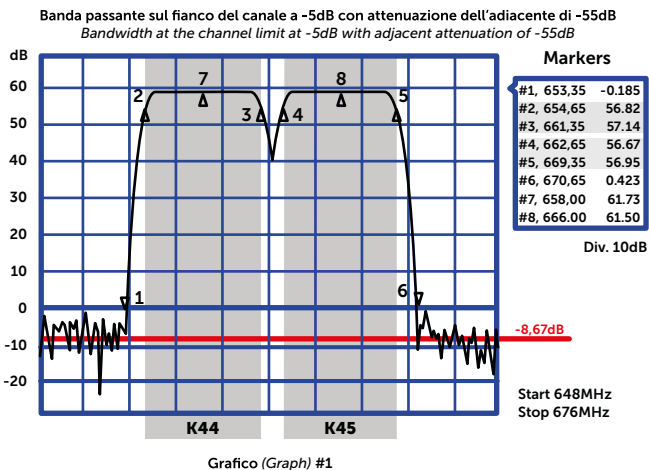

⁽¹⁾ In base allo standard del Paese / Depends on the country

⁽²⁾ vedi grafico #1 / see graph #1;

⁽³⁾ DIN45005B (60dBc)

⁽⁴⁾ con 1 MUX OFDM / with 1 MUX OFDM;

⁽⁵⁾ vedi il grafico #2 / see graph #2